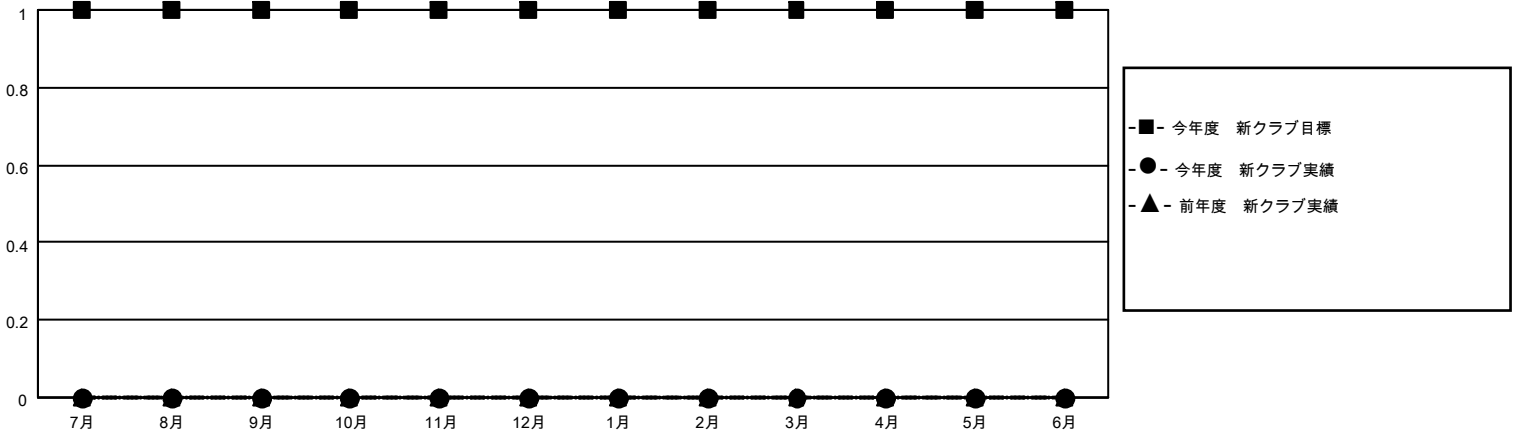

MONTHLY MEMBERSHIP PROGRESS REPORT

地域 JAPAN

District 336 A

Results as of: 10/31/2021

クラブ			
結果：2021-2022			
四半期	新クラブ目標	新クラブ	解散クラブ
7月/8月/9月	1	0	0
10月/11月/12月	0	0	0
1月/2月/3月	0	0	0
4月/5月/6月	0	0	0

名			
結果：2021-2022			
四半期	会員純増目標	会員増強実績	退会者(転籍を含む)実際
7月/8月/9月	100	110	134
10月/11月/12月	150	35	28
1月/2月/3月	100	0	0
4月/5月/6月	30	0	0

新クラブ目標及び実績累計