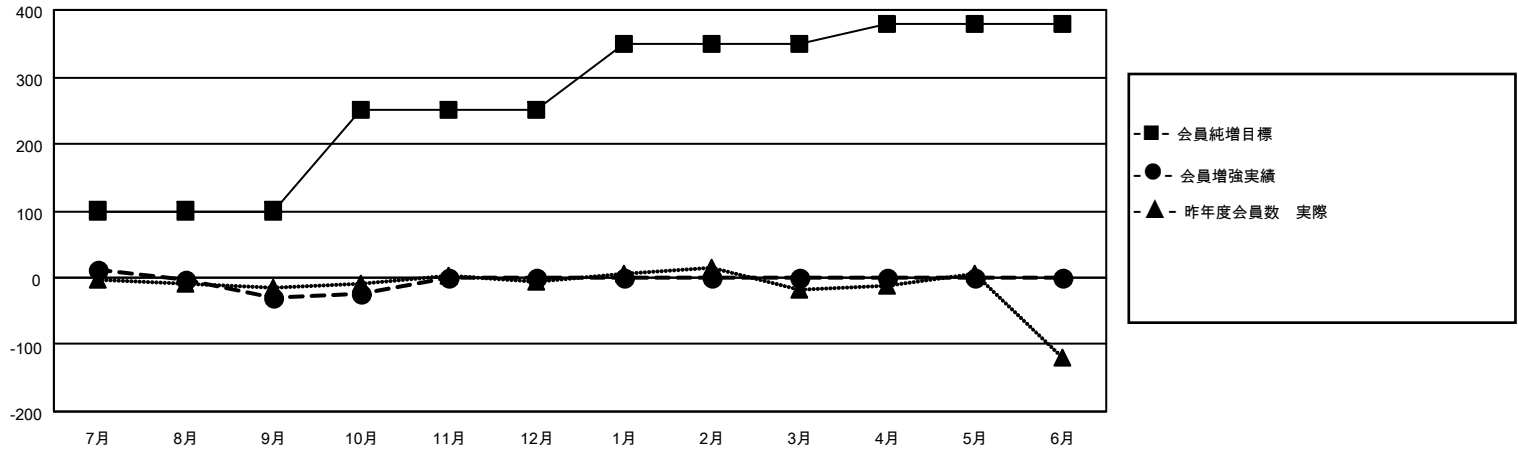

MONTHLY MEMBERSHIP PROGRESS REPORT

地域 JAPAN

District 336 A

Results as of: 10/31/2021

クラブ			
結果：2021-2022			
四半期	新クラブ目標	新クラブ	解散クラブ
7月/8月/9月	1	0	0
10月/11月/12月	0	0	0
1月/2月/3月	0	0	0
4月/5月/6月	0	0	0

名			
結果：2021-2022			
四半期	会員純増目標	会員増強実績	退会者(転籍を含む)実際
7月/8月/9月	100	110	134
10月/11月/12月	150	35	28
1月/2月/3月	100	0	0
4月/5月/6月	30	0	0

新クラブ目標及び実績累計

会員目標及び実績累計

解散クラブ: 0	71 CLUBS OF 140 一名以上の新会 員を登録	男女別	
退会者		男性	4,153 (76.95%)
物故会員 17	会員累計データを見るには、ここをクリック	女性	1,244 (23.05%)
クラブ解散 0		NON BINARY	0 (0.00%)
その他 145		PREFER NOT TO ANSWER	0 (0.00%)
合計 162		世帯主/家族会員合計	1,573
		国際会費半額の家族会員	836